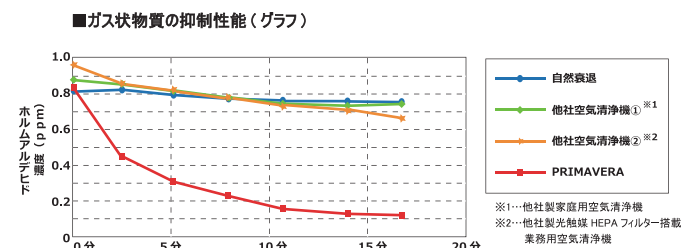

集塵・脱臭

独自開発のサークルフィルター D PRIMAVERA により 0.3 μ m以上の粒子を99%以上取り除き、高性能集塵フィルターに多孔質活性炭を複合化させたことにより強力な脱臭性能を生みます。更にハイブリッド光触媒が0.0004 μ mのガス成分まで分解除去します。

30 m³試験空間でガス成分であるホルムアルデヒドを充滿させ、数値が安定したところで試験する空気清浄機の電源を入れ、そこから減衰量を測定したグラフです。