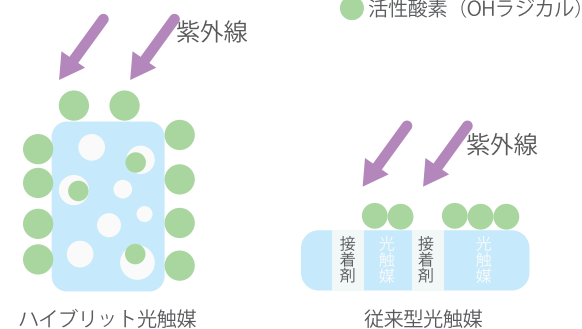

除菌・抗ウィルス

ハイブリッド光触媒は、吸着した菌、ウイルスに対して除菌効果を発揮、菌、ウイルスを不活性化するだけでなく強力に酸化分解し消滅させます。(特許6568402号)

ハイブリッド光触媒
吸着性能を有して光触媒の弱点とされる即効性を兼ね備えました。再生機能により回復するため交換の必要がなく、環境にやさしい製品です。

従来型光触媒
酸化チタンが接着剤に埋もれているため、表面積が小さく、活性酸素 (OHラジカル) 分解能力を十分に発揮できません。

LED

操作はタッチパネルを採用。イルミネーションと連動し部屋の汚れ具合 (PM2.5) や温度・湿度も表示します。夜はナイトモードで光の明るさは気になりません。