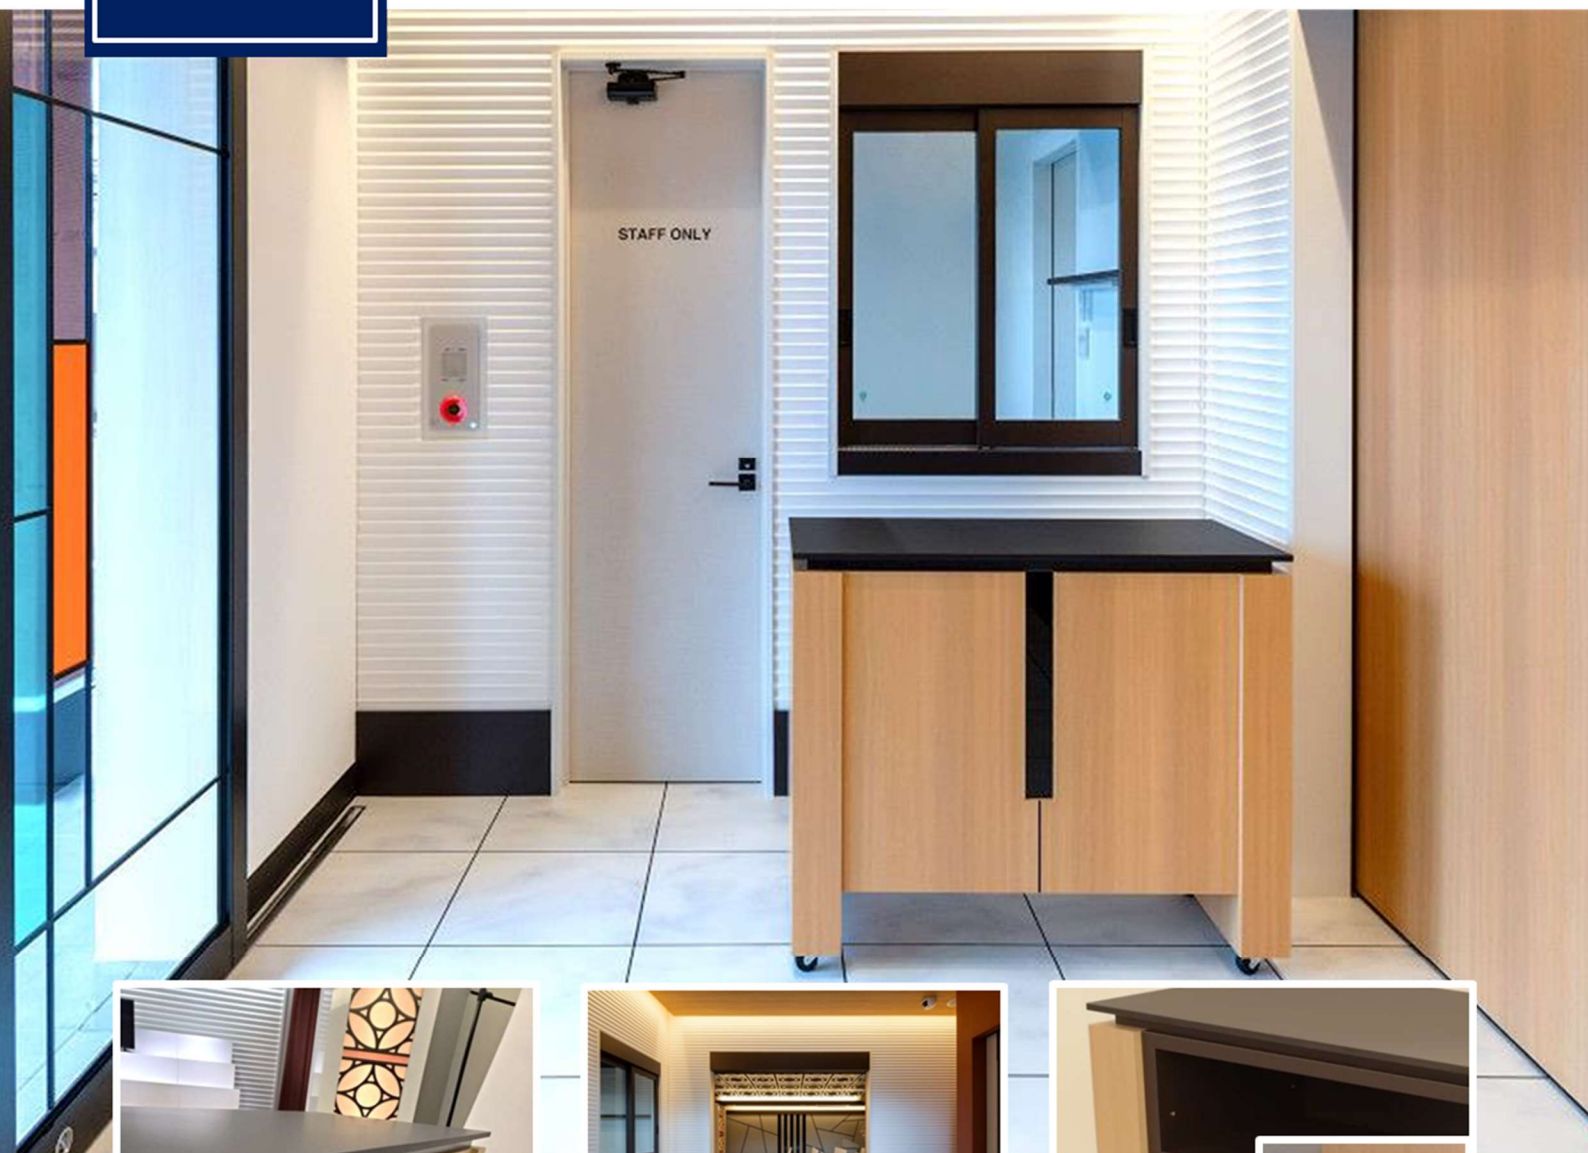

DAIEI

オリジナル
デザイン

受付机 栞

受付エリアの雰囲気を邪魔しないシンプルなデザインとコンパクトなサイズ感が魅力です。大切なお客様をお迎えするのに相応しい「おもてなし空間」を演出いたします。ダボ式可動棚付で、香典や返礼品を無駄なく収納。自在キャスター（ストッパー付）で移動も簡単です。

商品名 : 大栄オリジナル
受付机 栞 (しおり)
商品コード : 475000
サイズ : W1050×D450×H900mm
材質 : メラミン化粧板 / ポリ合板