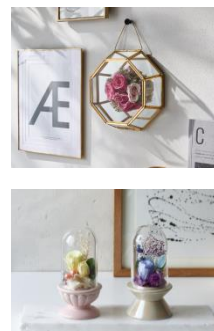

空間
演出

まるで本物と見間違ふような人工観葉植物は、
日々の水やりや土の交換などの面倒な作業はゼロ！
和室、洋室どちらにも馴染みやすく、
会館のアクセントにピッタリです。

掲載品以外にも多数ご用意しております。
詳細はお問い合わせください。
空間演出のご相談もぜひ大栄へ。

商品紹介ページへ

ウッドチップのベースに
本物そっくりなグリーンのセットです。

様々な花器も取り扱っております

空間になじみやすいもの、思わず目を引く個性的なもの・・・。
ご要望に合う花器をご提案させていただきます。