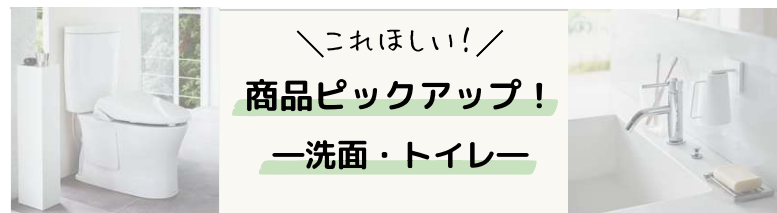

掃除が楽だと時短になる!

Point 02

かゆいところに手が届く便利さ

生活の中で、これが面倒、もっとこうだったら、ということ
は多々あります。そんなちょっとした面倒や不便を解消して
くれる商品が多数! 思わず「こういうのがほしかった!」と
言いたくなる便利さが特徴です。

コンパクトで家族葬会館にもピッタリ

Point 03

シンプルなデザインとカラー

シンプルなデザインと、白と黒のカラーバリエーションで、
生活感を出さず洗練された印象に! どんな雰囲気にもなじむ
ので、様々な場所でご使用いただけます。ホテルでの導入実
績もあるんですよ。

お部屋の雰囲気に合わせた色を

トータルコーディネートが可能！

山崎実業の豊富な商品カテゴリ

★…山崎実業の商品

一日に何度も使う洗面・トイレ周り。意外とこまごましたものを置くので、見た目も雑然としがちできれいに保つのが大変です。そんなときに役立つアイテムをご紹介します。

**マグネット
ドライヤーホルダー**
強力マグネットで洗濯機に付けて収納!

**歯ブラシ&
チューブホルダー**
フィルムフックで設置。浮かせてスッキリ!