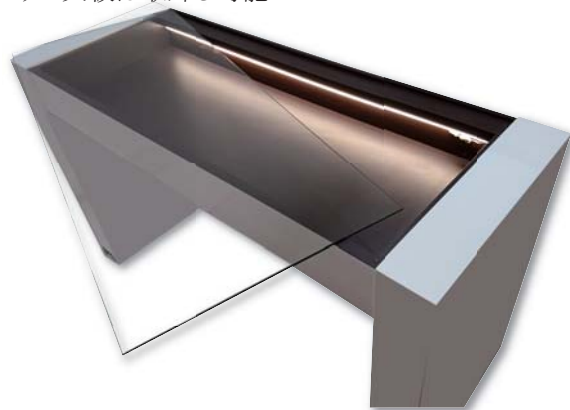

硬いため傷が付きにくく、熱や水にも強いメラミン化粧板。汚れが付きにくく、汚れてもさっと拭き取れるため手入れも簡単。

キャスター付なので移動は簡単

ガラス天板は取外し可能

商品名	焼香机 まどか(しょうこうづくえ まどか)	
商品コード	562200	参考価格
サイズ	幅：1200 mm / 奥行：450 mm / 高さ：750 mm ※サイズはご要望に応じて対応させていただきます。	
材質	メラミン化粧板 / ガラス板 ※材質はご要望に応じて対応させていただきます。	
発注単位	1台～	
送料	お問合せください	
納期	受注生産 ※2ヶ月	

世界に一つだけのディスプレイ  
ガラス天板は取外し可能で、天板の下は収納スペースとなっております。故人様の思い出の品や季節ごとのディスプレイ等、自由にお使いいただけます。