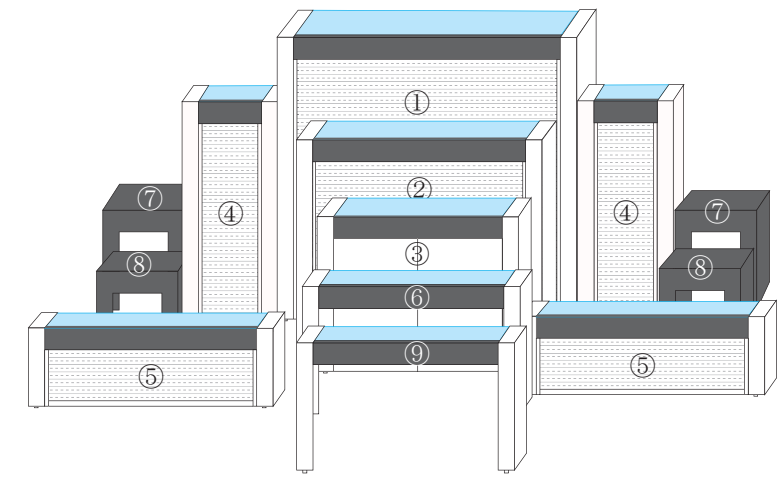

コンビネーションあかり祭壇「まどか」

光沢ある白色のメラミン化粧板を使用することで、生花がより映え高級感が醸し出せる祭壇となっております。祭壇本体部分は大中小の構成となっております。

焼香台の天板は取外しできる為、故人様の思い出の品や生花等をディスプレイすることができます。
祭壇本体脇の生花台前面に生花を配置してご利用いただけます。
照明が生花の瑞々しさをより際立たせます。
また生花装飾に限らず、照明器具(MAYUHANA『別売』)を使用すると、中央から放たれた柔らかな光がガラス天板に映し出され、シェードの美しいグラデーションを作り出します。

商品名	コンビネーションあかり祭壇「まどか」
商品コード	562190
規格	フルオーダー
仕様	ポリメラミン仕上
納期	約2ヶ月

商品名	コンビネーションあかり祭壇「まどか」 フルオーダーで承ります。
内容	①本体 上段 ②本体 中段 ③本体 下段 ④花台 縦型 ⑤花台 横型 ⑥経机(僧侶用) ⑦経机脇 可動台 大 ⑧経机脇 可動台 小 ⑨焼香机

①本体 上段
W1,650×D400×H1,550mm

②本体 中段
W1,350×D400×H1,200mm

③本体 下段
W1,100×D400×H850mm

立面図

④花台 縦型
W525×D400×H1,200mm

⑤花台 横型
W1,350×D280×H430mm

⑥経机(僧侶用)
W1,200×D600×H700mm

⑦経机脇 可動台 大
W450×D450×H550mm

⑧経机脇 可動台 小
W450×D450×H450mm

平面配置図

⑨焼香机
W1,200×D450×H750mm

天板ガラス板は取外し可能です。ディスプレイ等用途は様々です。

詳細別紙参照

天板取外し可能

ガラス天板 枯山水例