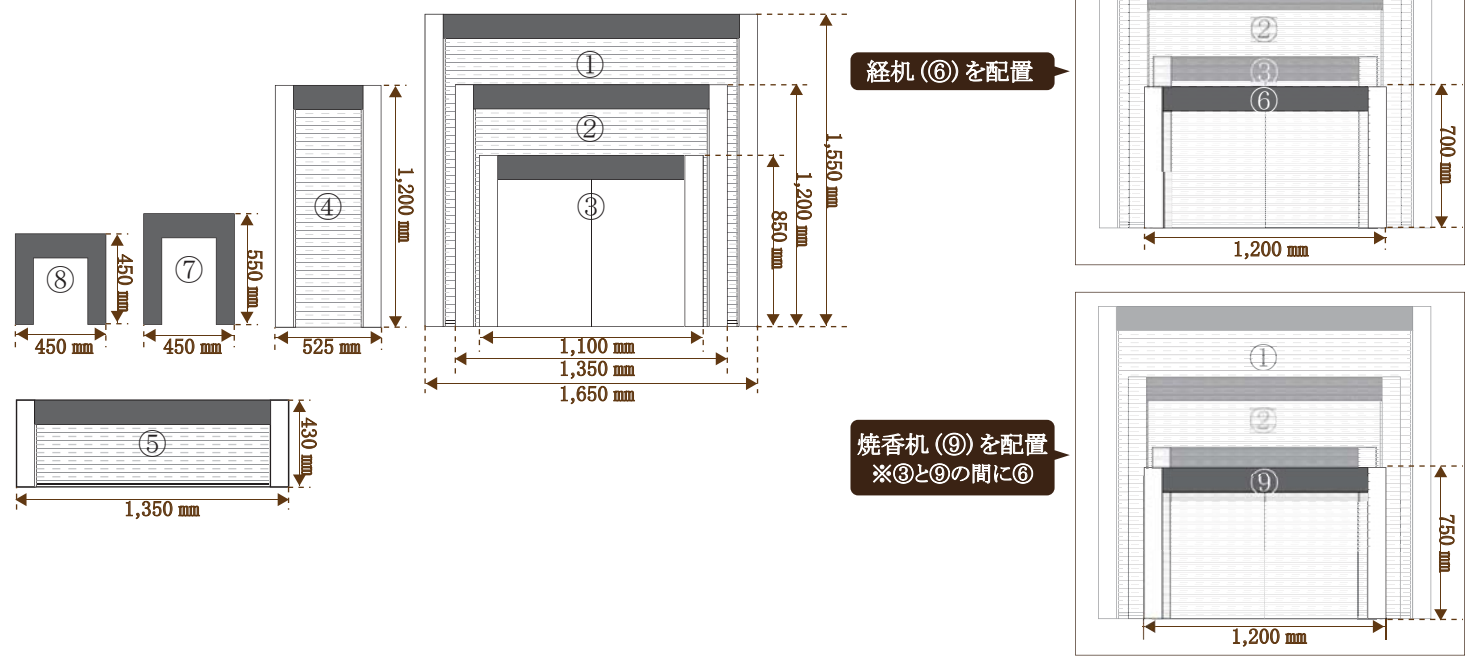

コンビネーションあかり祭壇「まどか」

光沢ある白色のメラミン化粧板を使用することで、生花がより映え高級感が醸し出せる祭壇となっております。祭壇本体部分は大中小の構成となっております。

焼香台の天板は取外しできる為、故人様の思い出の品や生花等をディスプレイすることができます。
祭壇本体脇の生花台前面に生花を配置してご利用いただけます。
照明が生花の瑞々しさをより際立たせます。
また生花装飾に限らず、照明器具(MAYUHANA『別売』)を使用すると、中央から放たれた柔らかな光がガラス天板に映し出され、シェードの美しいグラデーションを作り出します。

商品名	コンビネーションあかり祭壇「まどか」
商品コード	562190
規格	フルオーダー
仕様	ポリメラミン仕上
納期	約2ヶ月

商品名	コンビネーションあかり祭壇「まどか」 フルオーダーで承ります。
内容	①本体 上段 ②本体 中段 ③本体 下段 ④花台 縦型 ⑤花台 横型 ⑥経机(僧侶用) ⑦経机脇 可動台 大 ⑧経机脇 可動台 小 ⑨焼香机

①本体 上段
W1,650×D400×H1,550mm

②本体 中段
W1,350×D400×H1,200mm

③本体 下段
W1,100×D400×H850mm

立面図

④花台 縦型
W525×D400×H1,200mm

⑤花台 横型
W1,350×D280×H430mm

⑥経机(僧侶用)
W1,200×D600×H700mm

⑦経机脇 可動台 大
W450×D450×H550mm

⑧経机脇 可動台 小
W450×D450×H450mm

平面配置図

⑨焼香机
W1,200×D450×H750mm

天板ガラス板は取外し可能です。ディスプレイ等用途は様々です。

詳細別紙参照

天板取外し可能

ガラス天板 枯山水例