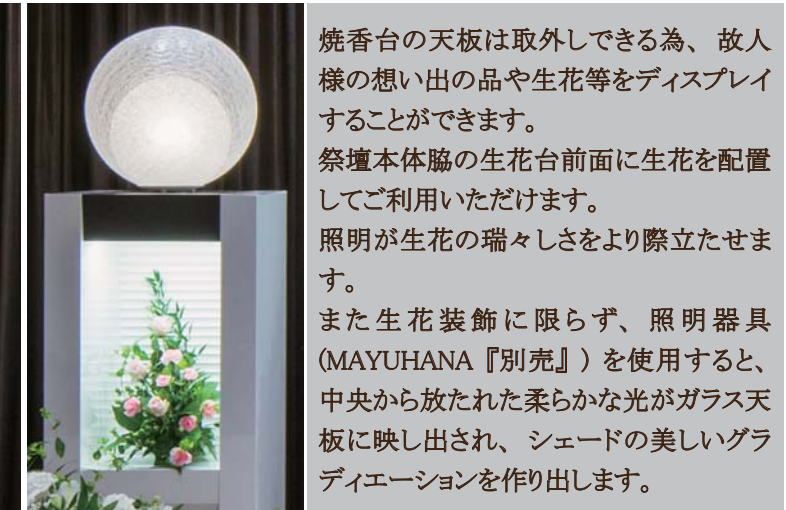

コンビネーションあかり祭壇「まどか」

光沢ある白色のメラミン化粧板を使用することで、生花がより映え高級感が醸し出せる祭壇となっております。祭壇本体部分は大中小の構成となっております。

焼香台の天板は取外しできる為、故人様の思い出の品や生花等をディスプレイすることができます。
祭壇本体脇の生花台前面に生花を配置してご利用いただけます。
照明が生花の瑞々しさをより際立たせます。
また生花装飾に限らず、照明器具(MAYUHANA『別売』)を使用すると、中央から放たれた柔らかな光がガラス天板に映し出され、シェードの美しいグラデーションを作り出します。