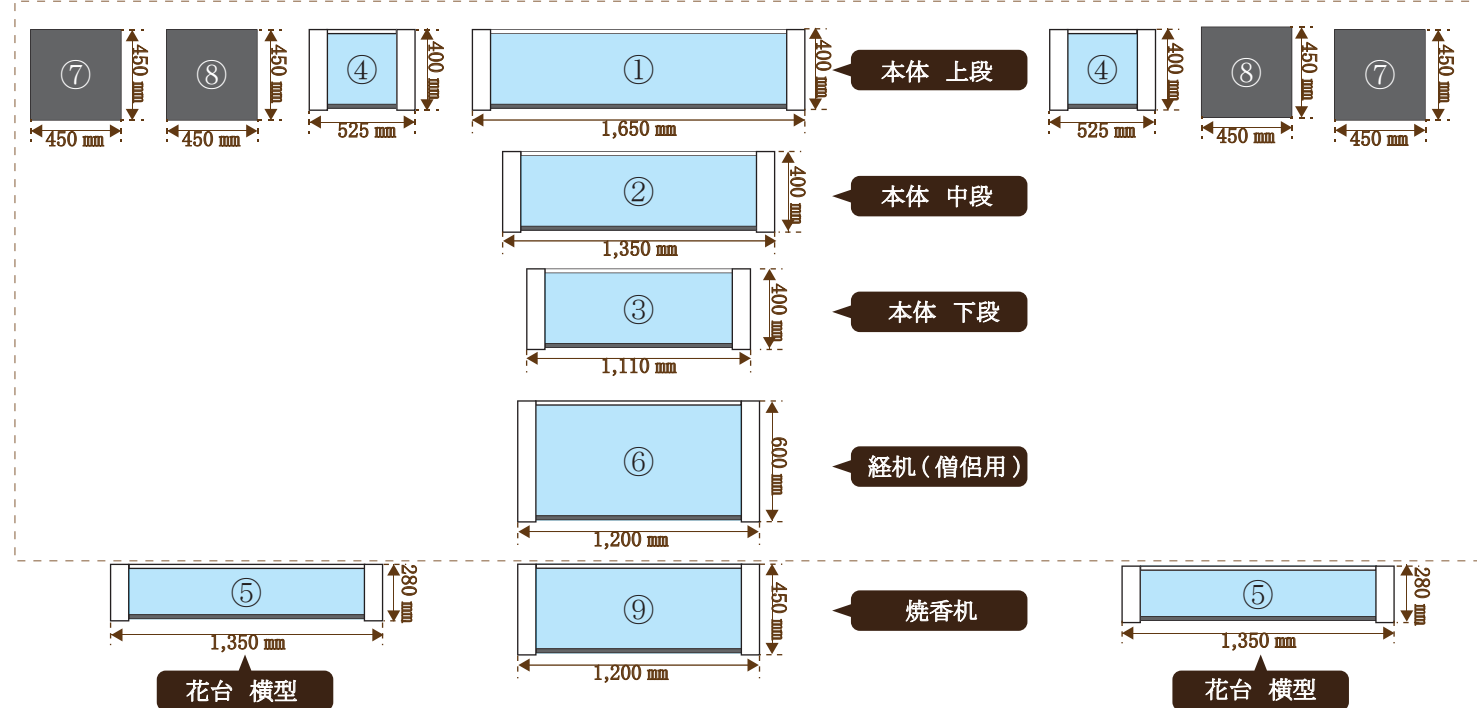

②本体 中段
W1,350×D400×H1,200mm

③本体 下段
W1,100×D400×H850mm

立面図

④花台 縦型
W525×D400×H1,200mm

⑤花台 横型
W1,350×D280×H430mm

⑥経机(僧侶用)
W1,200×D600×H700mm

⑦経机脇 可動台 大
W450×D450×H550mm

⑧経机脇 可動台 小
W450×D450×H450mm

平面配置図

⑨焼香机
W1,200×D450×H750mm

天板ガラス板は取外し可能です。ディスプレイ等用途は様々です。

詳細別紙参照

天板取外し可能

ガラス天板 枯山水例