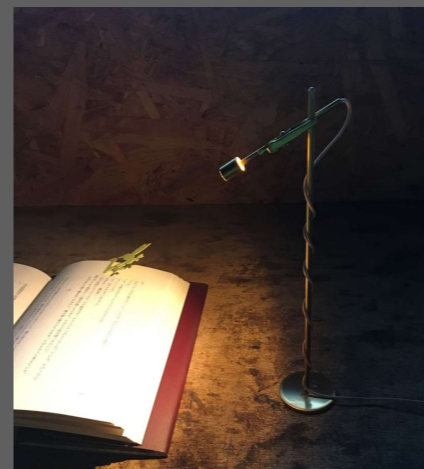

Feel Lab

小さな部品に至るまで、
自社職人が手作りしています。
本物のローソクのような灯りを
表現できるのは **Feel Lab** だけ。
玄関、テーブル、カフェスペースなど
いつもの場所に置くだけで、
柔らかな灯りが空間を包み込みます。
大切な時間を、上質な灯りとともに。

灯りを、楽しむ。

お問い合わせ先

大栄株式会社

大栄's
葬儀 ビジネス
サポート
DAIEI'S FUNERAL BUSINESS SUPPORT

デスクスタンド「Leaf(リーフ)」「Square(スクエア)」

京都の白生地職人が紡いだ
 シルクオーガンジーをLEDライ
 トで照らしました。銀糸が織り
 込まれたシルクが繊細な印
 象です。

サイズ：
 W55×D55×H140(mm)
 ※台座含む
 材質：
 照明部 アクリル・絹
 台座部 ウォールナット
 (無垢材)
 光源：LED
 光色：電球色/ろうそく色
 電力：2W

デスクスタンド「真鍮式spotlight(Sサイズ/Lサイズ)」

真鍮だけで作った小さなスポットライトです。
 クリップ式なので色々な使い方ができます。
 サイズ：照明 L70×φ9(mm)
 スタンド Sサイズ 100mm/Lサイズ 200mm
 材質：真鍮
 光源：LED 光色：電球色