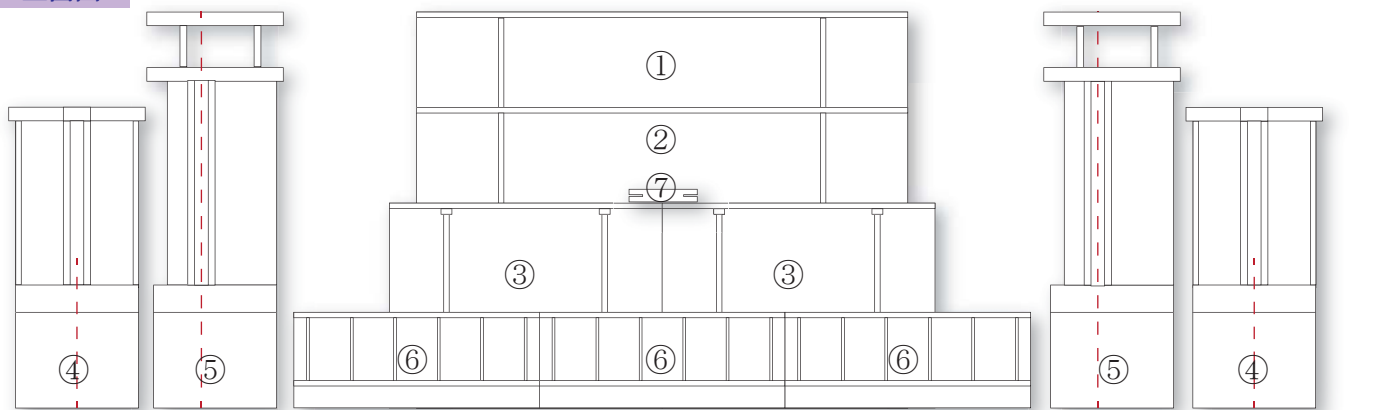

※御棺、花、椅子、写真額等、祭壇以外の掲載商品はすべて別売りです。

事例	
商品名	コンビネーション生花用祭壇「花ゆき」 3段
	フルオーダーで承ります。 生花用の祭壇です。
内容	①花ゆき祭壇 ハイハイタイプ ②花ゆき祭壇 ハイタイプ ③花ゆき祭壇 ロータイプ ④花ゆき祭壇 盛物台/四角柱[セパレート] ⑤花ゆき祭壇 生花台/六角柱[セパレート] ⑥花ゆき祭壇 棺付生花台BOX ⑦花ゆき祭壇 位牌 / 骨台

立面図

※ --- は電装付の場合の配線

平面配置図

祭壇台の奥行きを浅く設計しておりますので、法事祭壇としてもご利用いただけます。

祭壇の奥行き寸法は、最低寸法で設計しております。使い勝手等に応じて奥行き寸法は担当者まで申し出てください。

側面図

①花ゆき祭壇 ハイハイタイプ

● サイズ /W1,800×D300×H1,450 mm

アクリルクリア

②花ゆき祭壇 ハイタイプ

● サイズ /W1,800×D450×H1,100 mm

アクリルクリア

③花ゆき祭壇 ロータイプ

● サイズ /W1,000×D450×H750 mm

④花ゆき祭壇 盛物台 / 四角柱 [セパレート]

● サイズ /W450×D450×H1,100 mm
● 電装付

下からの照明により、華やかさが増します。

[台]の取り外しができ、高さ調整が可能です。
詳細「盛物台 / 四角柱」にて

⑤花ゆき祭壇 生花台 / 六角柱 [セパレート]

● サイズ /W450×D450×H1,450 mm
● 電装付

ガラス系のフラワーポットを利用した場合、下からの照明により、華やかさが増します。

[台]の取り外しができ、高さ調整が可能です。
詳細「生花台 / 六角柱」にて

⑥花ゆき祭壇 棺付生花台 BOX