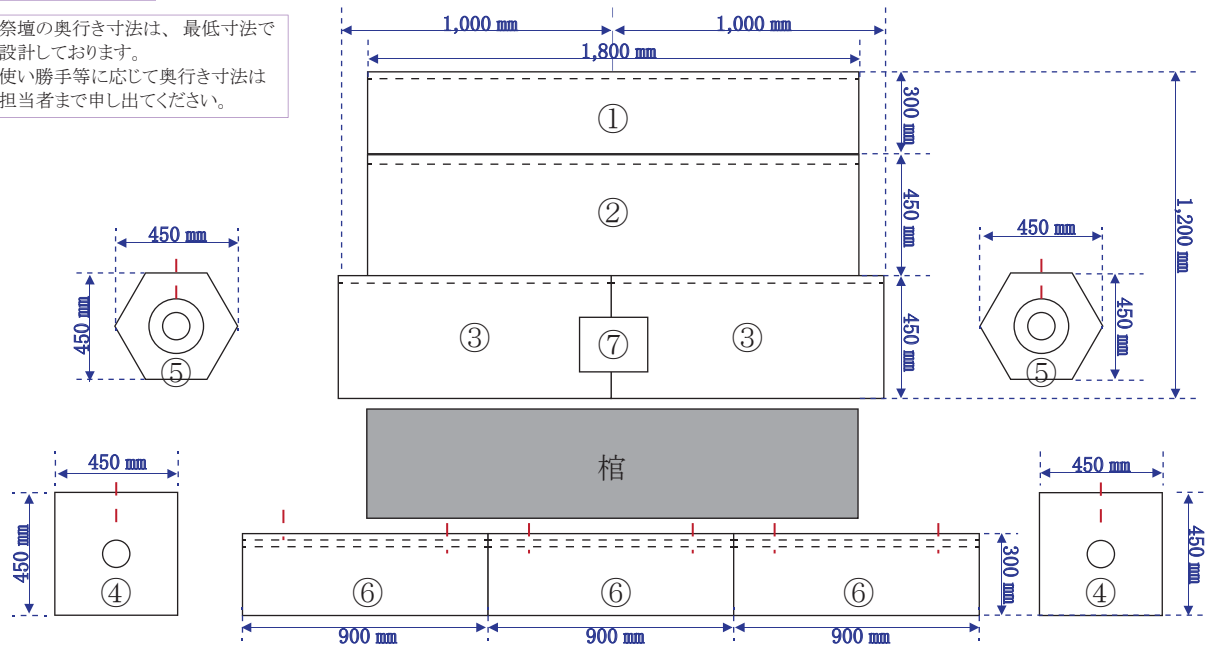

立面図

※ --- は電装付の場合の配線

平面配置図

祭壇台の奥行きを浅く設計しておりますので、法事祭壇としてもご利用いただけます。

祭壇の奥行き寸法は、最低寸法で設計しております。使い勝手等に応じて奥行き寸法は担当者まで申し出てください。

側面図

①花ゆき祭壇 ハイハイタイプ

● サイズ /W1,800×D300×H1,450 mm

アクリルクリア

②花ゆき祭壇 ハイタイプ

● サイズ /W1,800×D450×H1,100 mm

アクリルクリア

③花ゆき祭壇 ロータイプ

● サイズ /W1,000×D450×H750 mm

④花ゆき祭壇 盛物台 / 四角柱 [セパレート]

● サイズ /W450×D450×H1,100 mm
● 電装付

下からの照明により、華やかさが増します。

[台]の取り外しができ、高さ調整が可能です。
詳細「盛物台 / 四角柱」にて

⑤花ゆき祭壇 生花台 / 六角柱 [セパレート]

● サイズ /W450×D450×H1,450 mm
● 電装付

ガラス系のフラワーポットを利用した場合、下からの照明により、華やかさが増します。

[台]の取り外しができ、高さ調整が可能です。
詳細「生花台 / 六角柱」にて

⑥花ゆき祭壇 棺付生花台 BOX

● サイズ /W900×D300×H350 mm
● 電装付

御棺を生花で囲む

生花台 BOX を用いて御棺を囲み、生花で装飾。生花台 BOX から放たれる照明により生花がより華やかに映えます。

⑦花ゆき祭壇 位牌 / 骨台

● サイズ (参考) /W300×D300×H60 mm
※高さや大きさはご要望をお申し付けください。