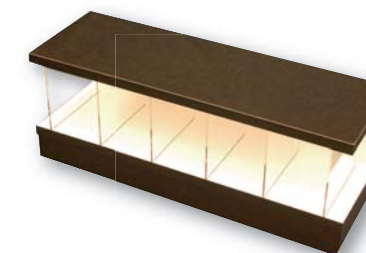

コンビネーション生花用祭壇「花ゆき」

‘あかり’により生花本来の「自然な美しさ」と「優しさ」を引き出してくれる生花装飾祭壇です。少ない生花の量で豪華に映り易い設計。フラワーポット、フラワーベースを置くだけで生花装飾ができます。

あかりと生花により、
式場を優しく包み込んでくれる祭壇です。

様々な組み合わせが可能です。

商品名	コンビネーション生花用祭壇「花ゆき」
商品コード	562120
規格	フルオーダー
仕様	ポリメタリック仕上
納期	約2ヶ月

下からの照明により、華やかさが増します。

[台]の取り外しができ、高さ調整が可能です。
詳細「盛物台 / 四角柱」にて

⑤花ゆき祭壇 生花台 / 六角柱 [セパレート]

● サイズ /W450×D450×H1,450 mm
● 電装付

ガラス系のフラワーポットを利用した場合、下からの照明により、華やかさが増します。

[台]の取り外しができ、高さ調整が可能です。
詳細「生花台 / 六角柱」にて

⑥花ゆき祭壇 棺付生花台 BOX

● サイズ /W900×D300×H350 mm
● 電装付

御棺を生花で囲む

生花台 BOX を用いて御棺を囲み、生花で装飾。生花台 BOX から放たれる照明により生花がより華やかに映えます。

⑦花ゆき祭壇 位牌 / 骨台

● サイズ (参考) /W300×D300×H60 mm
※高さや大きさはご要望をお申し付けください。