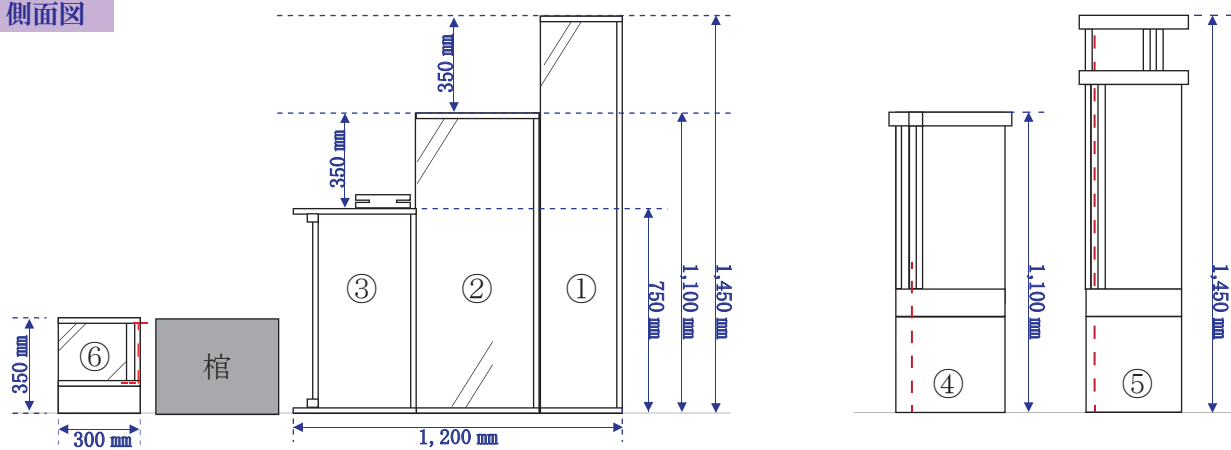

立面図

※ --- は電装付の場合の配線

平面配置図

祭壇台の奥行きを浅く設計しておりますので、法事祭壇としてもご利用いただけます。

祭壇の奥行き寸法は、最低寸法で設計しております。使い勝手等に応じて奥行き寸法は担当者まで申し出てください。

側面図

①花ゆき祭壇 ハイハイタイプ

● サイズ /W1,800×D300×H1,450 mm

アクリルクリア

②花ゆき祭壇 ハイタイプ

● サイズ /W1,800×D450×H1,100 mm

アクリルクリア

③花ゆき祭壇 ロータイプ

● サイズ /W1,000×D450×H750 mm

④花ゆき祭壇 盛物台 / 四角柱 [セパレート]

● サイズ /W450×D450×H1,100 mm
● 電装付

下からの照明により、華やかさが増します。

[台]の取り外しができ、高さ調整が可能です。
詳細「盛物台 / 四角柱」にて

⑤花ゆき祭壇 生花台 / 六角柱 [セパレート]

● サイズ /W450×D450×H1,450 mm
● 電装付

ガラス系のフラワーポットを利用した場合、下からの照明により、華やかさが増します。

[台]の取り外しができ、高さ調整が可能です。
詳細「生花台 / 六角柱」にて

⑥花ゆき祭壇 棺付生花台 BOX

● サイズ /W900×D300×H350 mm
● 電装付

御棺を生花で囲む

生花台 BOX を用いて御棺を囲み、生花で装飾。生花台 BOX から放たれる照明により生花がより華やかに映えます。

⑦花ゆき祭壇 位牌 / 骨台

● サイズ (参考) /W300×D300×H60 mm
※高さや大きさはご要望をお申し付けください。