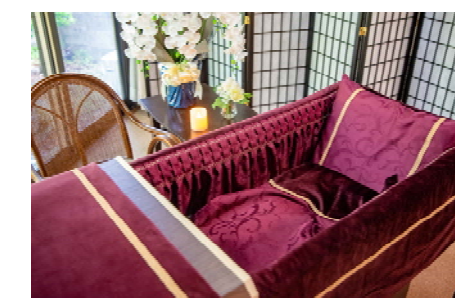

Altana Style Plus

コンフォーター&ロープ

※次ページも合わせてご覧ください

Color : ネイビー/ボルドー
Size : エコフィン専用

～素材は紙・トライウォール～

オルタナスタイルは、持続的生産が可能な森林から生まれたバージンパルプを利用したトライ
ウォール素材でできています。ダンボールと同じように古紙として改修され、リサイクルが可能。
耐久性に優れており、軽く、持ち運びも簡単。女性でも扱いやすい商品です。

フラワー、アロマに加えて
スツール、フラワースタンド
もご用意しています。
詳細はお問合せください。