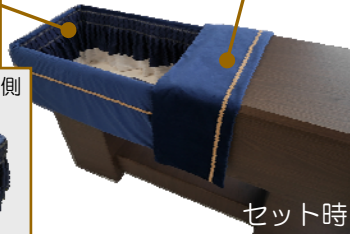

故人をやさしく包み込むエコフィン
のインナーセットです。ゆったりと
した大きめのピロー(枕)、心地よく
滑らかな手触りのフトン、ふんわり
と柔らかなマットをご用意しました。

カラー：ボルドー/ネイビー

セット内容	size	price
・ピロー	L500×W500×T120	
・フトン	L1700×W500	
・マット(2枚1組)	L870×W450×T40	

ローブA(ふちカバー・蓋上) 2点セット

エコフィンを美しくやさしく装うアウ
ターのセットです。縁を覆う表側は
なめらかなベロアを、内側はジャ
ガード調の生地に贅沢にタックを
施しました。ゴールドのブレードが
高級感を添えます。

カラー：ボルドー/ネイビー

セット内容	size	price
・ローブA ふちカバー	L2450×H620	
・蓋上	L1300×W330	

コンフォーター&ローブA 5点セット

セット内容	size	price
・ピロー	L500×W500×T120	
・フトン	L1700×W500	
・マット(2枚1組)	L870×W450×T40	
・ローブA ふちカバー	L2450×H620	
・蓋上	L1300×W330	