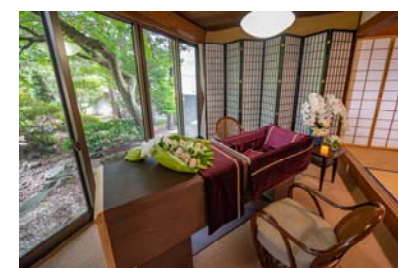

～ラウンド・スタイル～

棺を中心に人々が集い、故人を見守るように送ってさしあげるスタイル。
思わず触れたいくなるファブリックとともに。

設置イメージ

設置例

●ディスプレイ・スタイル

エコフィン エブリー

エブリー専用
アタッチメント

※棺の蓋を立てかけ
られます。