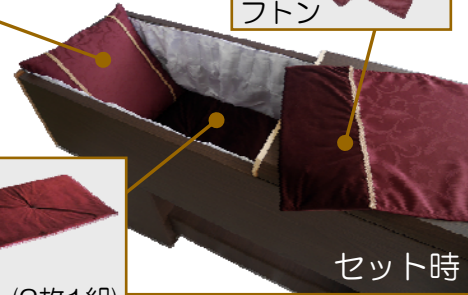

故人をやさしく包み込むエコフィン
のインナーセットです。ゆったりと
した大きめのピロー(枕)、心地よく
滑らかな手触りのフトン、ふんわり
と柔らかなマットをご用意しました。

カラー：ボルドー/ネイビー

セット内容	size	price
・ピロー	L500×W500×T120	
・フトン	L1700×W500	
・マット(2枚1組)	L870×W450×T40	

ローブA(ふちカバー・蓋上) 2点セット

エコフィンを美しくやさしく装うアウ
ターのセットです。縁を覆う表側は
なめらかなベロアを、内側はジャ
ガード調の生地に贅沢にタックを
施しました。ゴールドのブレードが
高級感を添えます。