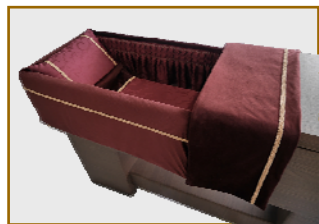

コンフォーター&ローブA 5点セット

セット内容	size	price
・ピロー	L500×W500×T120	
・フトン	L1700×W500	
・マット(2枚1組)	L870×W450×T40	
・ローブA ふちカバー	L2450×H620	
・蓋上	L1300×W330	

カラー：ボルドー/ネイビー