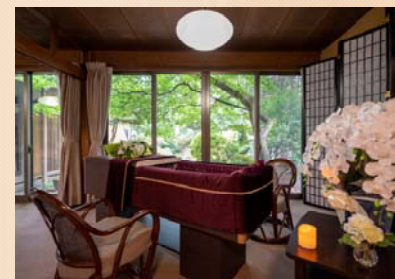

祭壇がなくても空間を 整える上質なしつらえ

小さなスペースさえあれば、
祭壇がなくても心温まる上質
なお別れの空間を生み出すこ
とができます。

ホール内に新たに霊安室など
を設ける必要もありません。

住み慣れたご自宅や 施設での葬儀にも

新たな生活様式の中、限られ
た人数で行う自宅葬が見直さ
れています。

和洋の区別なくしっくりなじ
むため、施設でのご利用にも
対応可能です。

素材はダンボール 地球との共存を目指す