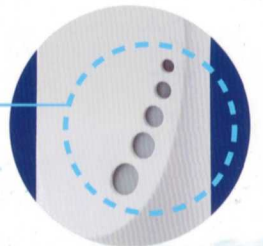

1ショットで約2,400回噴霧可

2ショットで約1,600回噴霧可

3ショットで約 800回噴霧可

ひと目でわかる
残量お知らせウィンドウ

残量お知らせ
ウィンドウ

仕様

製品名	オートディスペンサー(自動消毒液噴霧器)
形式	SHU-MK02
本体サイズ	直径9cm×高さ23cm
本体重量	約0.5kg(電池・消毒液除く)
タンク容量	約400mL
本体材質	ABS樹脂
消費電力	約0.1W
生産国	中国
製造元	有限会社エム・ケイ機器
電源	乾電池:DC4.5V(単三乾電池3本別売) ACアダプター:DC5V(別売)