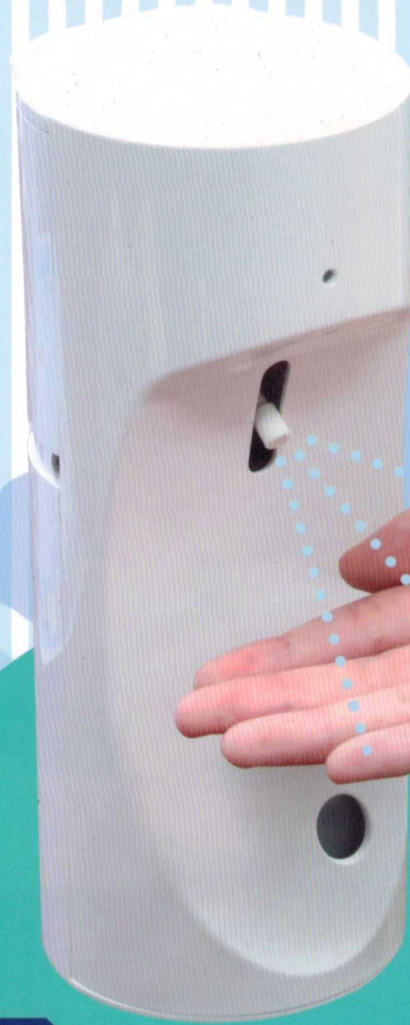

乾電池または
ACアダプター
対応

直接触れないから
衛生的

設置場所を
選ばない
シンプルデザイン
&コンパクト

自動消毒液噴霧器
オートディスペンサー
AUTO DISPENSER

手をかざすと
センサーが感知して
ほどよい量の消毒液が
噴霧される
ノータッチ式ディスペンサー

アルコール等の
消毒液に
対応

こんな場所をご利用いただいています。

保育園

げた箱などどこにでも置ける
コンパクト設計。
センサー式のため園児も楽しんで
手指消毒しています。

ホテル

コンパクトでシンプルな
デザインは化粧室や客室でも
違和感なく
ご利用いただけます。

レストラン

トングなどを使用する
ビュッフェスタイルの
レストラン等でも接触感染から
お客様を守ります。

病院、公共施設

毎日多くの方が訪れる
施設の入口や受付で
ノータッチで手指消毒ができ
大変衛生的です。

特長

センサーで噴霧する
ノータッチ式ディスペンサー

AUTO DISPENSER

手をかざした際の噴霧数を
1ショット~3ショットまで
設定可能

乾電池式で
自由に移動が可能

コンパクト&
シンプルデザイン

様々な設置場所に対応

壁掛け
対応

1回の噴霧量0.14cc