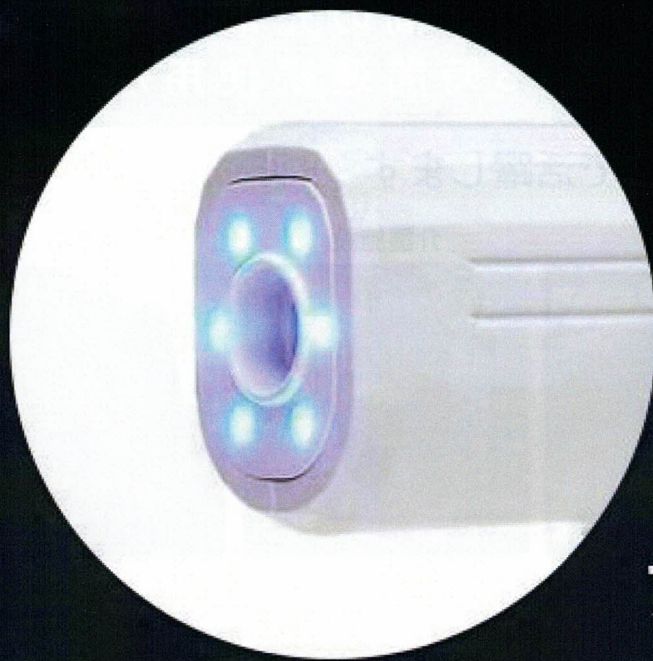

除菌液用自動スプレー

RS-E1622

6つ照射口から
ブルーライト常時発光

大量噴霧で簡単除菌

除菌液を霧状に噴霧し
手軽に除菌が可能

噴霧と同時に青色
LEDが照射

次亜塩素酸水対応

どこでも使える充電式

40分
使い切り

大容量
800ml

HANDY
SPRAY GUN

充電式ハンディスプレーガン

重量
700g

2時間の充電で 2600mAh
3時間連続使用が可能。

ミスト噴射

液体を霧状にし、
広範囲に散布する。

噴射の調節

ミストの噴射量を
調節可能。

ブルーライト

使用と同時に光る
ブルーライト仕様。

本製品は様々な場面で活躍します

寿司屋

居酒屋

車内