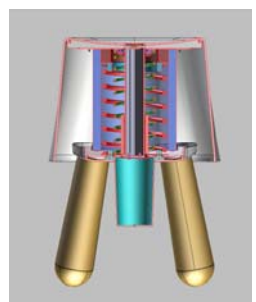

長く、安全にお使いいただけます

『耐久性を重視』

何十年もご利用いただくことを想定し、骨格部分は金属と木で製作。足が折れる心配無用です。

外部機関で一般家具より厳しい条件の品質試験を10項目行い、全試験に合格しました。